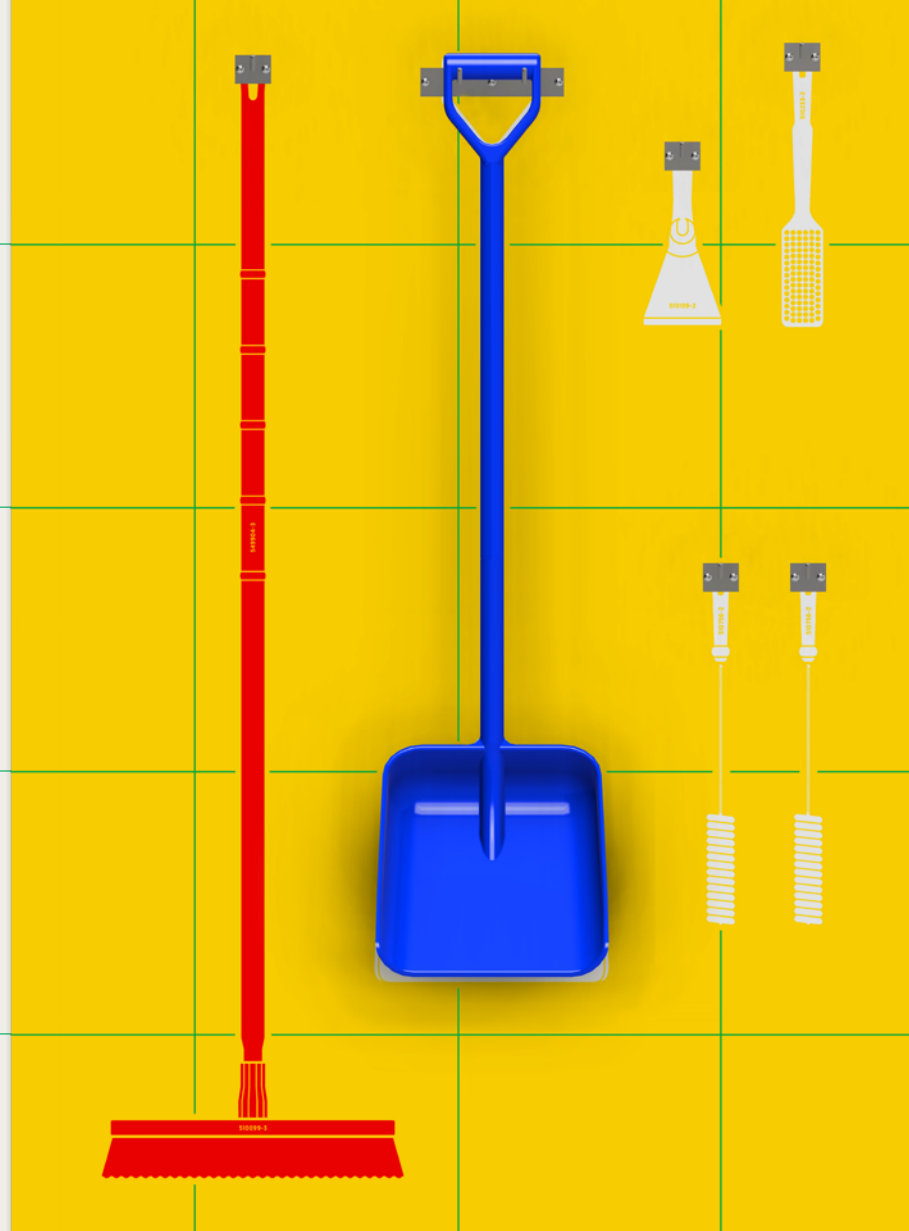

KOBRA

Schattenwände für Sauberkeit und Ordnung am Arbeitsplatz

Schattenwände

für Sauberkeit und Ordnung am Arbeitsplatz

Die Aufbewahrung Ihrer Reinigungsgeräte und Werkzeuge an einer KOBRA Schattenwand schafft nicht nur Ordnung, sondern hat auch viele weitere Vorteile:

1. Jedem Gegenstand wird ein bestimmter Platz zugewiesen. Dadurch lassen sich **Suchzeiten minimieren** und die Effizienz bei der Arbeit steigern.
2. Das **Sauberhalten des Arbeitsplatzes** ist die Grundlage für Qualität und Sicherheit.
3. An der Schattenwand können **beschädigte oder fehlende Geräte leichter erkannt** werden.
4. Mehr Struktur erleichtert das **Identifizieren unnötiger Geräte** und reduziert damit Verschwendung.
5. Insgesamt trägt die Organisation des Arbeitsplatzes so zur **Optimierung der Standards** im Unternehmen bei.

Flexibles Design

für jeden Bedarf

Frei wählbare Beschriftung

So kann jede Schattenwand mit ihrer zugehörigen Abteilung betitelt werden.

PRODUKTION

Passende Schatten für jedes Gerät

Jedes Reinigungsgerät aus unserem Sortiment ist mit unseren Schattenwänden kompatibel - vom großen Straßenbesen bis zur handlichen Flaschenbürste. Auf Anfrage gestalten wir auch individuelle Schatten für andere Geräte Ihrer Wahl.

Artikelnummern auf jedem Schatten

Zur sicheren Zuordnung ist die Artikelnummer jedes Geräts auf ihrem Schatten aufgedruckt.

Flexible Farbwahl

Sowohl der Hintergrund der Schattenwand als auch einzelne Produktschatten können beliebig gefärbt werden. Damit ist es ein Leichtes, Geräte ihrem richtigen Platz zuzuordnen und schon von Weitem fehlende Geräte zu erkennen.