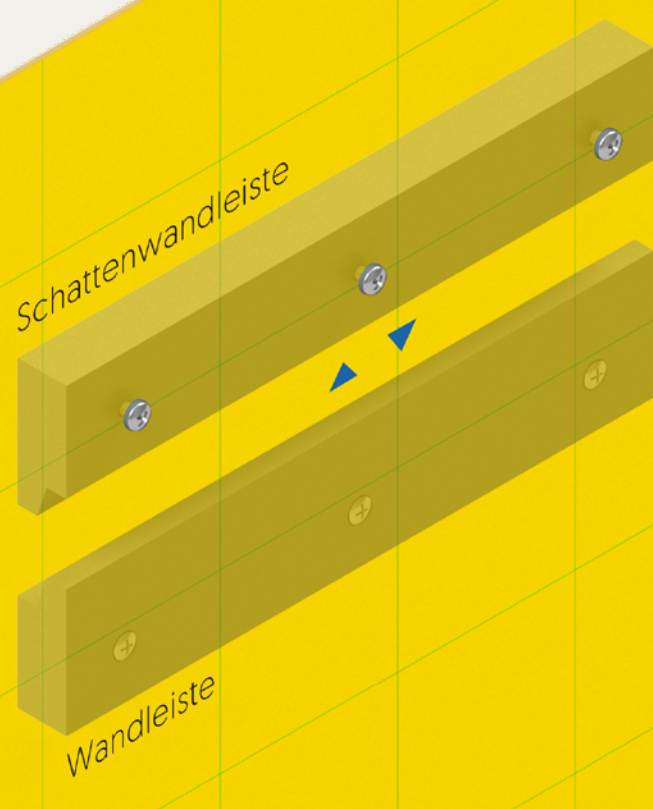

KOBRA Schattenwände werden mit HACCP-konformen Montageleisten an der Wand montiert und können ganz ohne Werkzeug aufgehängt und wieder abgenommen werden.

Das ermöglicht die gründliche Reinigung auch hinter der Wand ohne vorherige komplexe Demontage der Schattenwände.

office@kobra.at

+43 (0) 7242 45426

KOTI Kobra GmbH
Hartleitner Straße 8
4653 Eberstallzell
Österreich